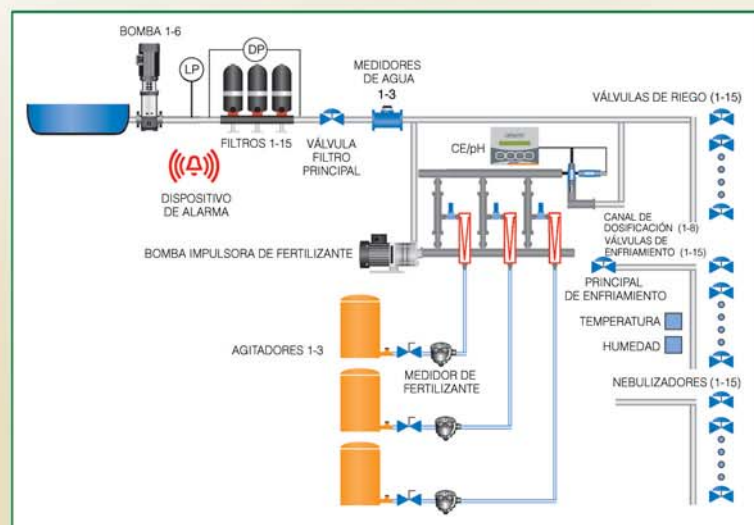

Dispositivo enchufable de respaldo de memoria

Características principales

- Control de varios inyectores
- Lavado de filtros con control máster para válvula sostenedora de presión
- Controla hasta 15 válvulas en serie o en grupos
- Monitoreo y control de CE/pH
- Variedad de opciones para mezclas de fertilizantes y programación
- Medidor de caudales múltiple para agua, fertilizante y auxiliar
- Registros completos de todos los datos de los sensores y visualizaciones gráficas

Especificaciones del software

- Hasta 15 programas de riego
- Hasta 6 tiempos de arranque por programa
- Hasta 99 ciclos por tiempo de arranque
- Hasta 15 válvulas por programa
- Hasta 10 programas de fertilizante
- Fertirriego por tiempo y cantidad (aplicación única o en etapas), proporción (1/0001), CE/pH
- Hasta 15 programas de condiciones externas
- Hasta 5 programas dinámicos de enfriamiento y humidificación
- Hasta 15 válvulas de enfriamiento
- Hasta 15 nebulizadores
- Dispositivo enchufable de respaldo de memoria

Aplicaciones

- Agricultura en pequeña a mediana escala
- Riego de cultivos en sustratos en invernaderos
- Riego por goteo en cultivos de campo
- Viveros

Especificaciones del hardware

- 15 salidas - 24VCA
- 6 entradas digitales – medidores de agua y de fertilizante, interruptor DP, etc.
- 5 entradas analógicas - CE, pH, temperatura x 2 y humedad
- Protección interna contra sobretensión en 115/230VCA
- Protección contra sobretensión en entradas y salidas
- Transformador 24VCA - 50VA
- Alimentación - 115/230 VCA, 35 vatios