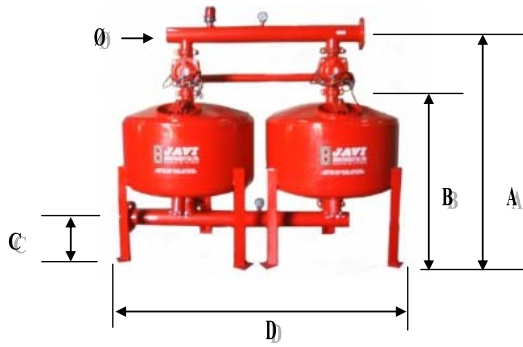

PARA VALVULA DOROT 2 \* 2

DIMENSIONES EXPRESADAS EN MILIMETROS

**DIMENSIONES BATERIA FILTROS 30" CON CREPINAS DE INOX.Y PVC**

FILTROS	A	B	C	D	Ø
30"*2	1537	1210	227	1687	4"
30"*3	1537	1210	227	2552	4"
30"*4	1565	1210	199	3417	6"

PARA VALVULA DOROT 2 \* 2

DIMENSIONES EXPRESADAS EN MILIMETROS

**DIMENSIONES BATERIA FILTROS 24" CON CRIBAS**

FILTROS	A	B	C	D	Ø
24"*2	1320	1005	184	1430	3"
24"*3	1332	1005	172	2120	4"
24"*4	1332	1005	172	2870	4"