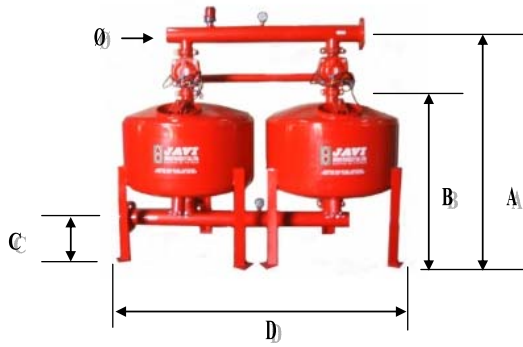

**DIMENSIONES BATERIA FILTROS 48" CON CRIBAS**

FILTROS	A	B	C	D	Ø
48"*2	1832	1390	334	2580	6"
48"*3	1857	1390	309	3900	8"
48"*4	1884	1390	282	5220	10"
48"*5	1884	1390	282	6540	10"
48"*6	1884	1390	282	7850	10"

PARA VALVULA DOROT 3 \* 2

DIMENSIONES EXPRESADAS EN MILIMETROS

**DIMENSIONES BATERIA FILTROS 48" CON CREPINAS DE INOX.Y PVC**

FILTROS	A	B	C	D	Ø
48"*2	1922	1480	334	2580	6"
48"*3	1947	1480	309	3900	8"
48"*4	1974	1480	282	5220	10"
48"*5	1974	1480	282	6540	10"
48"*6	1974	1480	282	7850	10"

PARA VALVULA DOROT 3 \* 2

DIMENSIONES EXPRESADAS EN MILIMETROS

**DIMENSIONES BATERIA FILTROS 36" CON CRIBAS**

FILTROS	A	B	C	D	Ø
36"*2	1574	1160	245	2009	4"
36"*3	1602	1160	217	3034	6"
36"*4	1602	1160	217	4059	6"
36"*5	1627	1160	192	5084	8"
36"*6	1627	1160	192	6109	8"

PARA VALVULA DOROT 3 \* 2

DIMENSIONES EXPRESADAS EN MILIMETROS

**DIMENSIONES BATERIA FILTROS 36" CON CREPINAS DE INOX.Y PVC**

FILTROS	A	B	C	D	Ø
36"*2	1694	1280	242	2009	4"
36"*3	1722	1280	214	3034	6"
36"*4	1722	1280	214	4059	6"
36"*5	1747	1280	189	5084	8"
36"*6	1747	1280	189	6109	8"