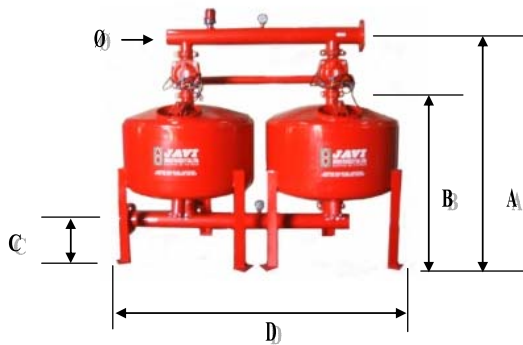

PARA VALVULA DOROT 2 \* 2

DIMENSIONES EXPRESADAS EN MILIMETROS

**DIMENSIONES BATERIA FILTROS 30" CON CREPINAS DE INOX.Y PVC**

FILTROS	A	B	C	D	Ø
30"*2	1537	1210	227	1687	4"
30"*3	1537	1210	227	2552	4"
30"*4	1565	1210	199	3417	6"

PARA VALVULA DOROT 2 \* 2

DIMENSIONES EXPRESADAS EN MILIMETROS

**DIMENSIONES BATERIA FILTROS 24" CON CRIBAS**

FILTROS	A	B	C	D	Ø
24"*2	1320	1005	184	1430	3"
24"*3	1332	1005	172	2120	4"
24"*4	1332	1005	172	2870	4"

PARA VALVULA DOROT 2 \* 2

DIMENSIONES EXPRESADAS EN MILIMETROS

**DIMENSIONES BATERIA FILTROS 24" CON CREPINAS DE INOX.Y PVC**

FILTROS	A	B	C	D	Ø
24"*2	1410	1095	184	1430	3"
24"*3	1422	1095	172	2120	4"
24"*4	1422	1095	172	2870	4"

PARA VALVULA DOROT 2 \* 2

DIMENSIONES EXPRESADAS EN MILIMETROS

**DIMENSIONES BATERIA FILTROS 20" CON CRIBAS**

FILTROS	A	B	C	D	Ø
20"*2	1300	1000	152	1178	2"
20"*3	1349	1000	139	1778	3"
20"*4	1349	1000	139	2378	3"